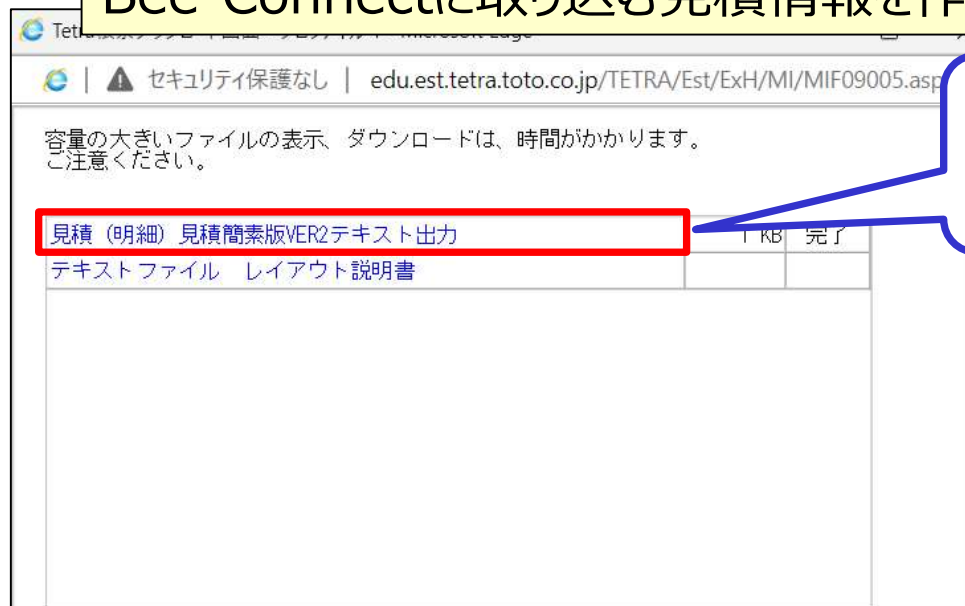

■ Bee-Connect用 CSVの出力方法 (2)

Bee-Connectに取り込む見積情報を作成後、一覧画面から作業を開始します

④ Tetra帳票ダウンロード画面から「見積 (明細) 見積簡素版ver2テキスト出力」をクリックするとダウンロードされます

⑤ 確認画面が表示された場合は「保存」をクリックしてダウンロード完了です